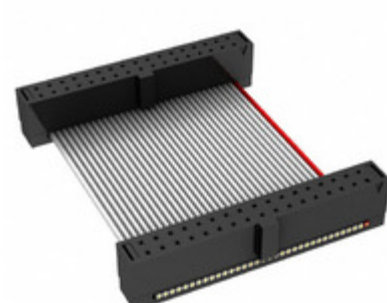

## FFSD-17-D-54.00-01-N

Obrázky jsou pouze orientační.  
Podrobné informace o produktu naleznete v části Technické údaje produktu.  
Koupit FFSD-17-D-54.00-01-N s důvěrou od Component-World.HK, 1 rok záruka

**Part Number:** [FFSD-17-D-54.00-01-N](#)

**Výrobce:** [Samtec, Inc.](#)

**Popis:** .050 X .050 C.L. FEMALE IDC ASSE

**Datový list:** [FFSD Series Datasheet](#)

[FFSD-xx-x-xx.xx-01-x-x-zzz Drawing](#)

**RoHS Status:** Bez olova / V souladu RoHS

### PARAMETR PRODUKTU

<b>Part Number</b>	FFSD-17-D-54.00-01-N	<b>Výrobce</b>	<a href="#">Samtec, Inc.</a>
<b>Popis</b>	.050 X .050 C.L. FEMALE IDC ASSE	<b>Stav volného vedení / RoHS</b>	Bez olova / V souladu RoHS
<b>Dostupné množství</b>	4061 pcs	<b>Datový list</b>	<a href="#">FFSD Series Datasheet</a> <a href="#">FFSD-xx-x-xx.xx-01-x-x-zzz Drawing</a>
<b>Kategorie</b>	<a href="#">Sestavy kabelů</a>	<b>Série</b>	*
<b>Výrobní standardní doba výroby</b>	3 Weeks	<b>Stav volného vedení / RoHS</b>	Lead free / RoHS Compliant
<b>Detailní popis</b>	Position Cable Assembly Rectangular		